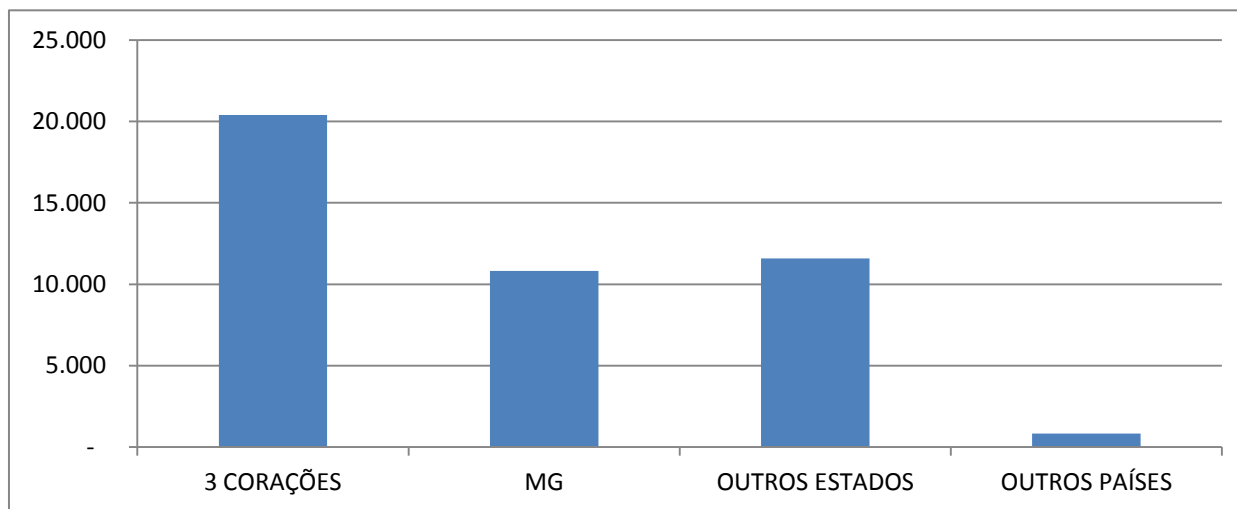

Visitantes Casa Pelé - 2012/2013/2014

MÊS	ATÉ 2013	JAN	FEV	MAR	ABR	MAI	JUN	JUL	AGO	SET	OUT	NOV	DEZ	TOTAL
3 CORAÇÕES	14.486	442	280	318	479	1359	613	491	529	471	335	305	291	20.399
MG	6.603	453	197	266	368	312	473	599	436	248	212	337	316	10.820
OUTROS ESTADOS	6.676	685	211	395	441	271	511	616	255	301	224	432	556	11.574
OUTROS PAÍSES	490	10	17	39	13	24	105	48	40	9	22	9	12	838
TOTAL	28.255	1.590	705	1018	1301	1966	1702	1754	1260	1029	793	1083	1175	43.631

Visitantes Casa Pelé - 2012/2013/2014

MÊS / ANO	TC	MG	EST	PAÍSES	total
ATÉ 2013	14.486	6.603	6.676	490	28.255
jan/14	442	453	685	10	1.590
fev/14	280	197	211	17	705
mar/14	318	266	395	39	1.018
abr/14	479	368	441	13	1.301
mai/14	1.359	312	271	24	1.966
jun/14	613	473	511	105	1.702
jul/14	491	599	616	48	1.754
ago/14	529	436	255	40	1.260
set/14	471	248	301	9	1.029
out/14	335	212	224	22	793
nov/14	305	337	432	9	1.083
dez/14	291	316	556	12	1.175
TOTAL	20.399	10.820	11.574	838	43.631