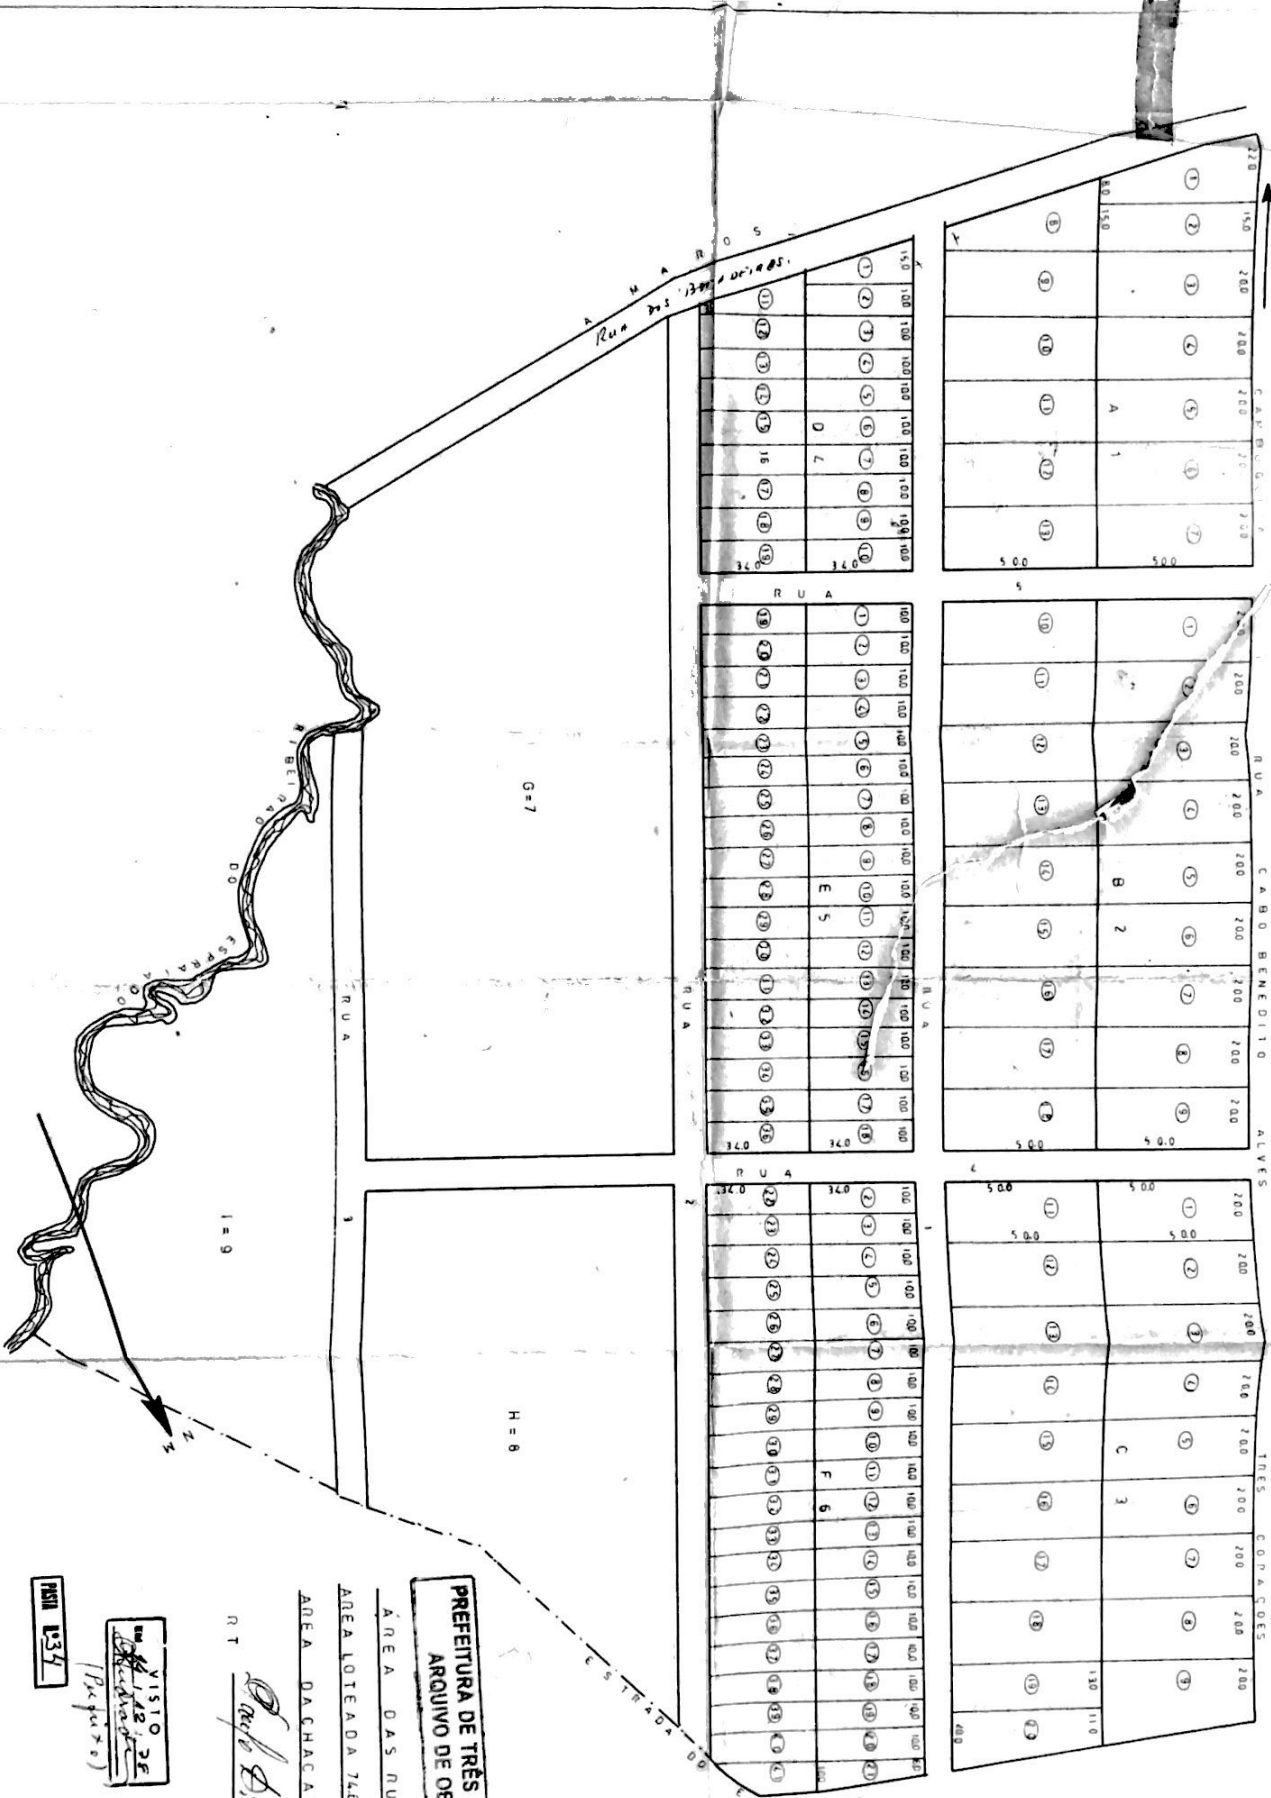

JARDIM PALAISIO
TRÊS CORAÇÕES
ESC. 1:1.000

PREFEITURA DE TRÊS CORAÇÕES
ARQUIVO DE OBRAS

ÁREA DAS RUAS 18.510 M²
 ÁREA LOTEADA 747.007,5 M²
 ÁREA DA CHACARNA 52985 M²
 RT *[Signature]*

VISTO
 14/02/20
[Signature]
 (Bastoso)

PROJ. 1334